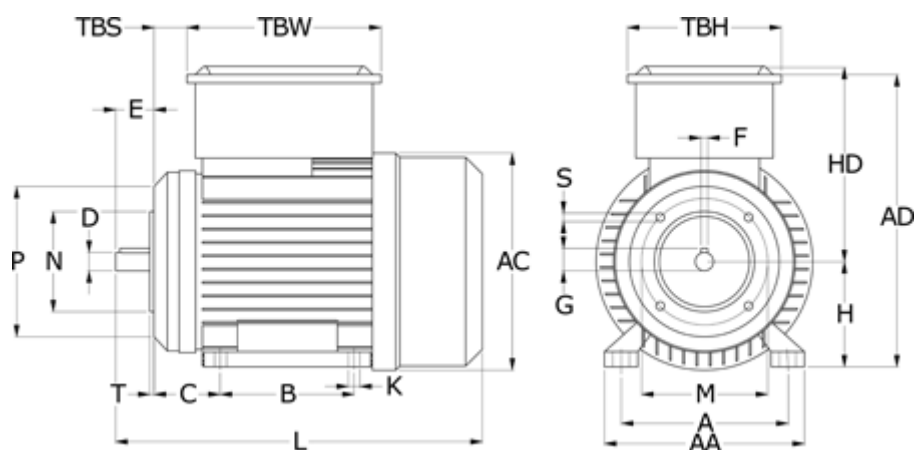

Varenummer: 25055466109
Beskrivelse: Kleedrive MY801-4 0,55kw 1400 o/min
1x230V 50HZ IP55 B34

Mål

A = 125	F = 6	P = 120
AA = 160	G = 15.5	S = M6
AC = 163	H = 80	T = 3
AD = 226	HD = 146	TBH = 110.5
B = 100	K = 10x13	TBS = 31.75
C = 50	L = 290	TBW = 140.5
D = 19	M = 100	
E = 40	N = 80	